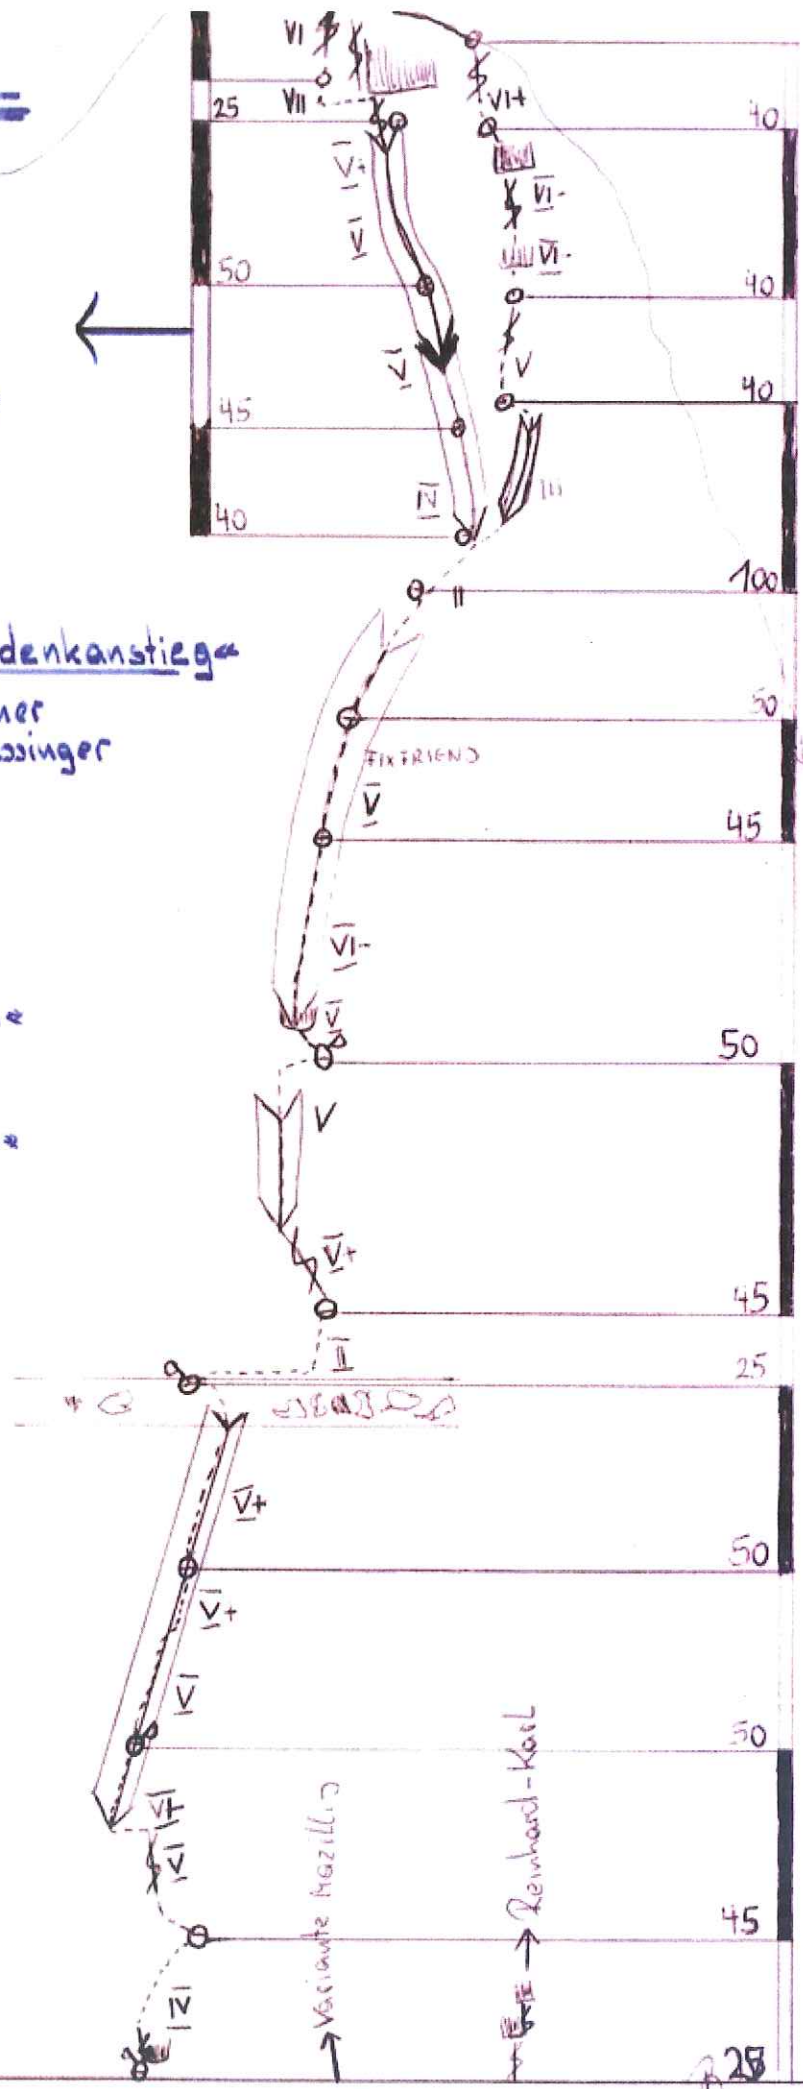

Magnetische Mißweisung (Kartenmitte): 2° 17' O.  
 Amap4-50, 03.03.2009 15:27:55, Roland Pranter

COLLINKOFEL 2.742M

Eiskarfluh

GRÜNE NASE

Wasserfall  
Seelenkandung

Foto:  
BERNHARD KARNER

250m Grasvorbau!!

25

10m in 20 Grad Cdlin 2691m

Cdlin NW-Wand

KUNZE der "Eiskarfluh"

Erstbegehung: Reinhard Ranner  
Christian Grätzer

Datum: 19.08.07; 5 Std.

Wandhöhe: 500m