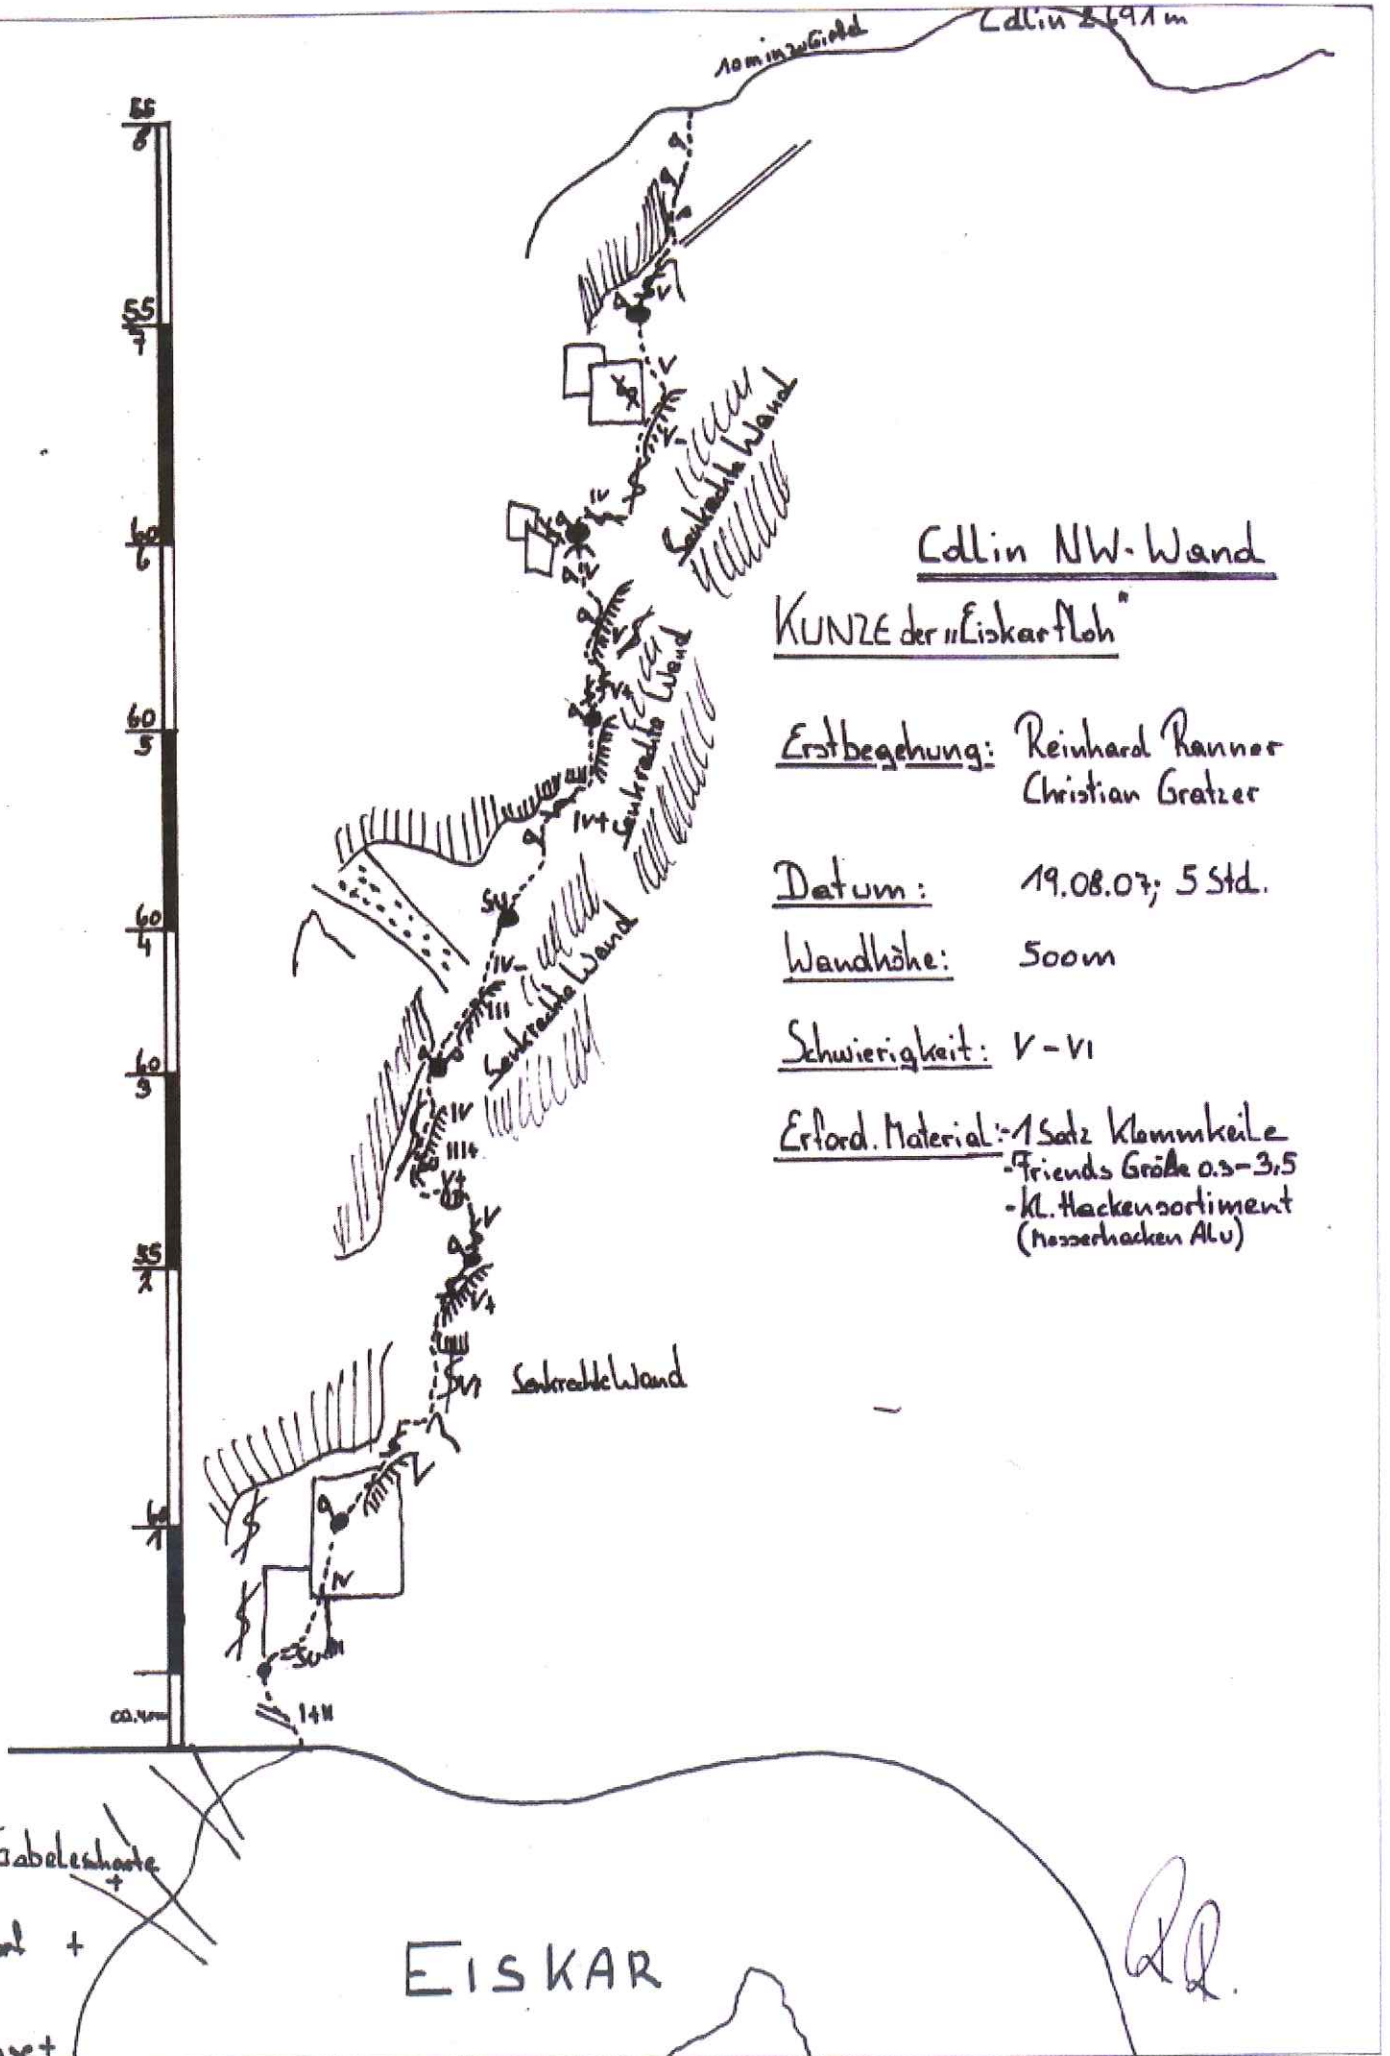

Magnetische Mißweisung (Kartenmitte): 2° 17' O.  
 Amap4-50, 03.03.2009 15:27:55, Roland Pranter

COLLINKOFEL 2.742M

Eiskarfluh

GRÜNE NASE

Wasserfall  
Seelenkandung

Foto:  
BERNHARD KARNER

250m Grasvorbau!!

25

10m in 20 Grad Cdlin 2691m

Cdlin NW-Wand

KUNZE der "Eiskarfluh"

Erstbegehung: Reinhard Ranner  
Christian Grätzer

Datum: 19.08.07; 5 Std.

Wandhöhe: 500m