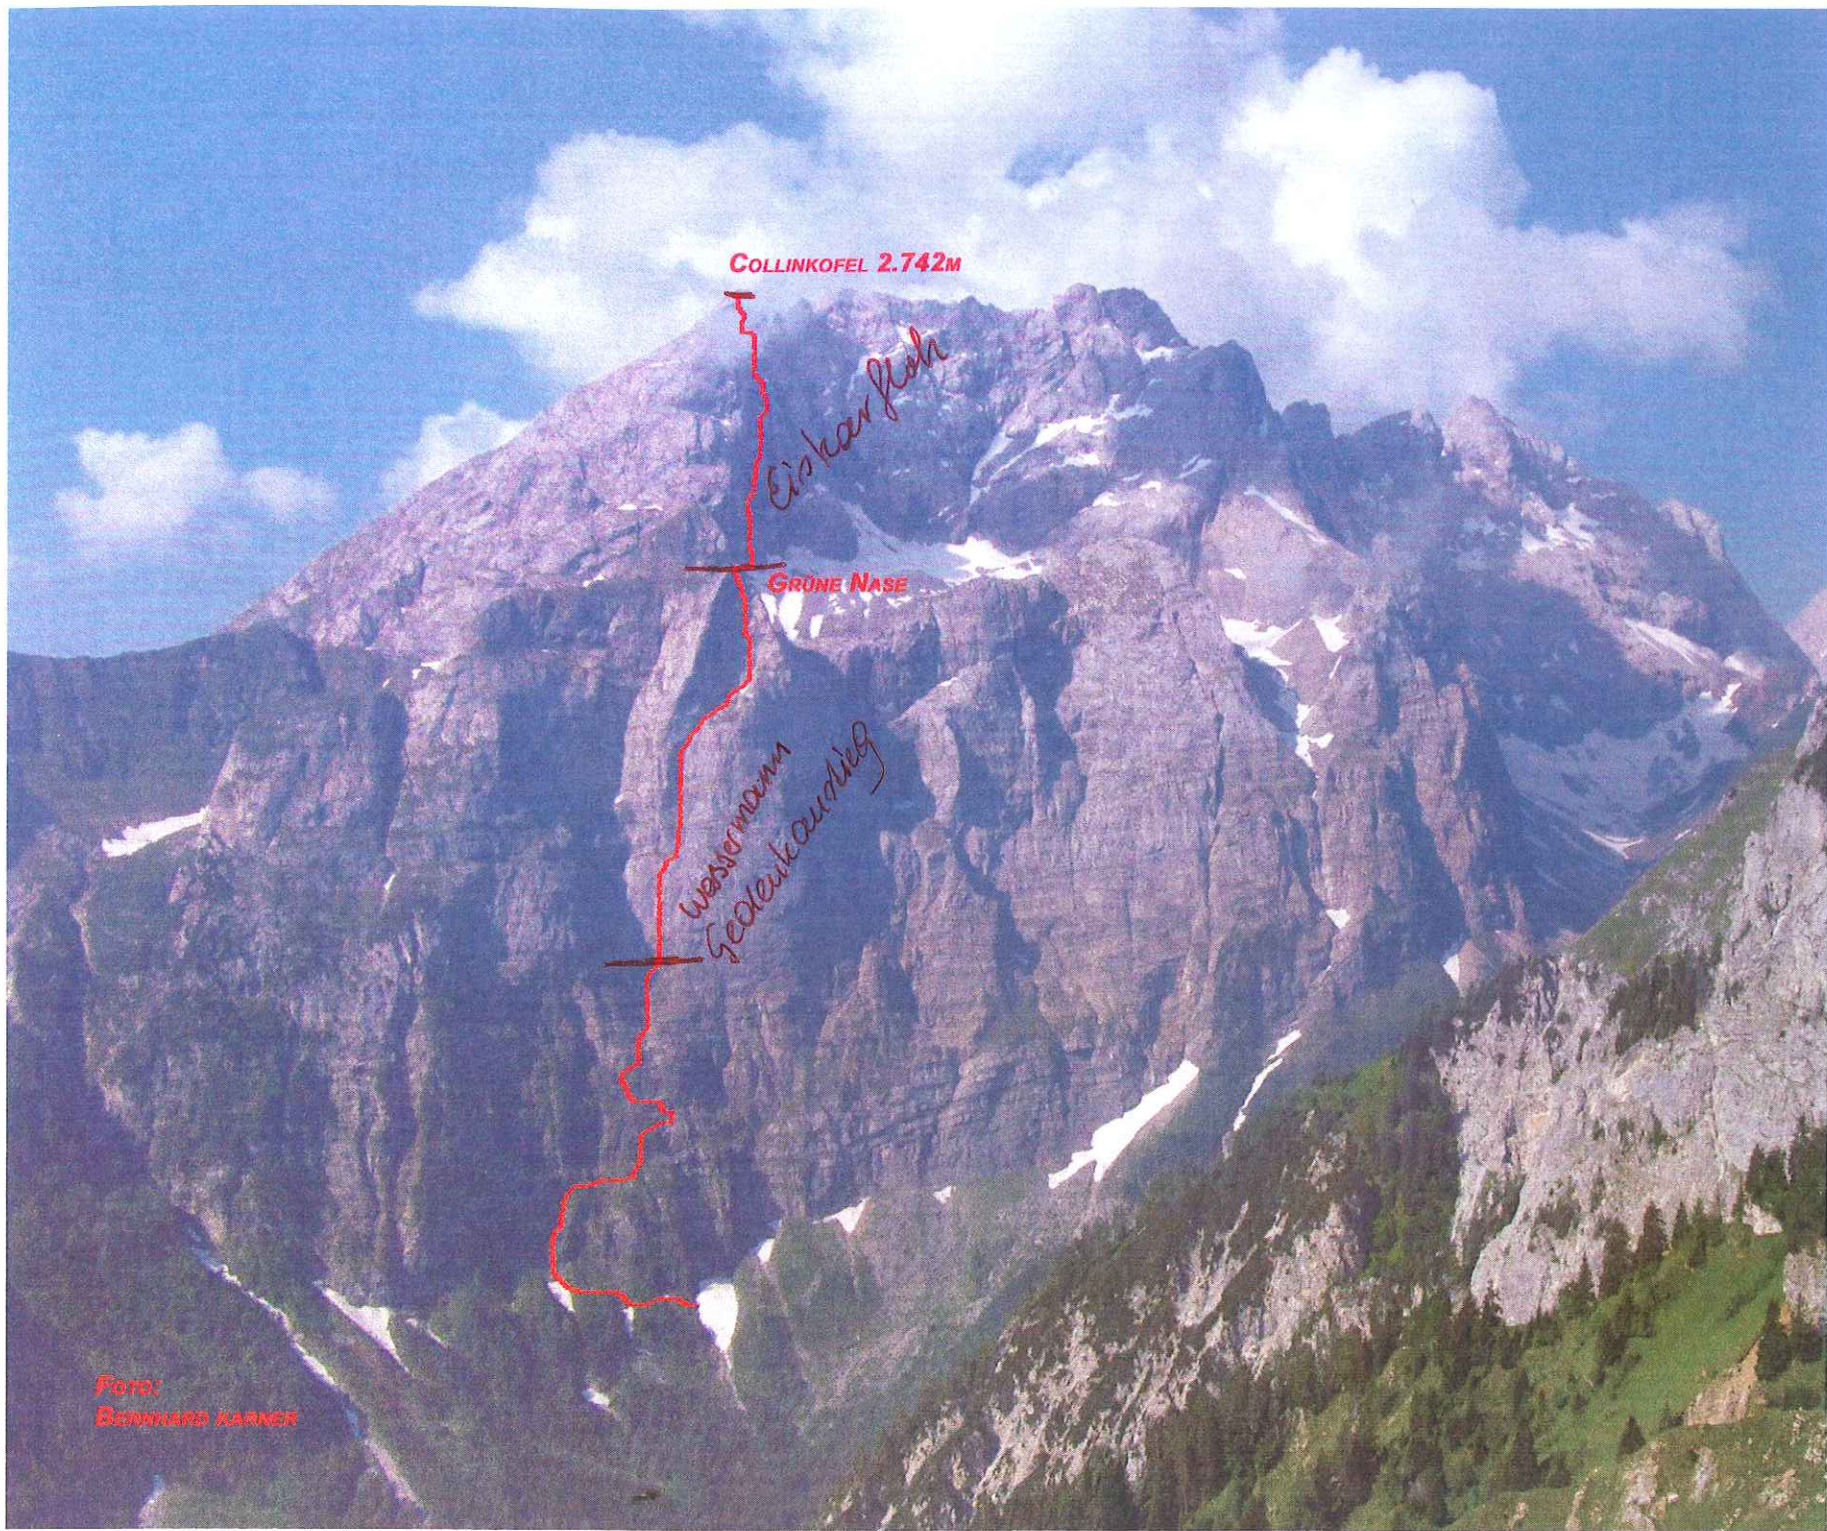

Magnetische Mißweisung (Kartenmitte): 2° 17' O.  
 Amap4-50, 03.03.2009 15:27:55, Roland Pranter

COLLINKOFEL 2.742M

Eiskarfluh

GRÜNE NASE

Wasserfall  
Seelenkandung

Foto:  
BERNHARD KARNER

# GRÜNE NASE

Variante:

«Serengeti»

EB. Reinhard Ranner  
KARL LAMPRECHT

## «WASSERMANN-HERBERT Gedenkanstieg»

EB. 10.07.88 Reinhard Ranner  
Gerhard Unterassinger

Mat. 7 Expa,  
1 Satz K.K.  
2-3 FRIENDS  
50m Seil

1. Solobegabung «Wassermann»  
Sommer 1990 R. Ranner

1. Solobegabung «Serengeti Variante»  
Sommer 1992 R. Ranner

250m Grasvorbau!!

25

10m in 20 Grad Cdlin 2691m

Cdlin NW-Wand

KUNZE der "Eiskarfluh"

Erstbegehung: Reinhard Ranner  
Christian Grätzer

Datum: 19.08.07; 5 Std.

Wandhöhe: 500m